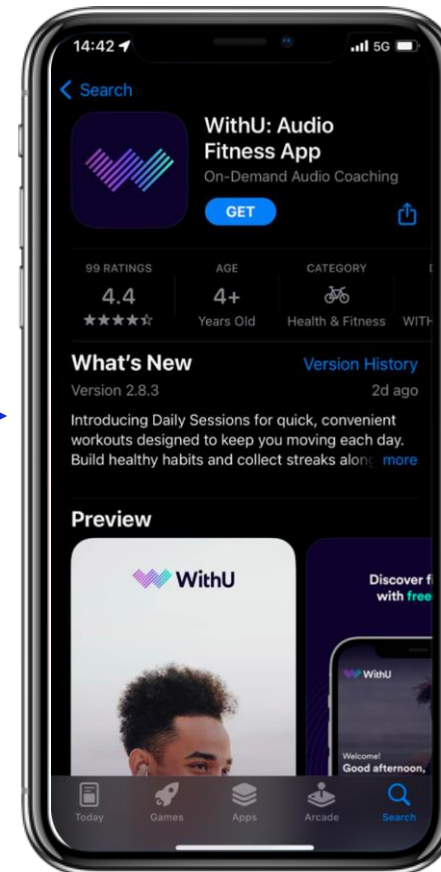

Flujo de redención de WithU

La redención se realiza directamente en la aplicación de WithU

1 Introducir tarjeta para validación de oferta

2 Confirmación de la cuenta y creación de cuenta

3 Descarga la app

4 Disfruta el beneficio

Materiales de Comunicación para Emisores

Visa y WithU se unen para traerte el plan de entrenamiento más dinámico y completo que puedas encontrar.

Tu Visa Platino, Signature o Infinite te dan acceso a **6 meses de cortesía** en tu suscripción de **WithU**

[Regístrate](#)

BANK |  WithU | 

*Aplican términos y condiciones disponibles en [visa.com](https://www.visa.com)

CAPTION

Accede a estos planes que Visa y WithU tienen para ti. Empieza a disfrutar una vida más saludable desde casa o en cualquier lugar del mundo.