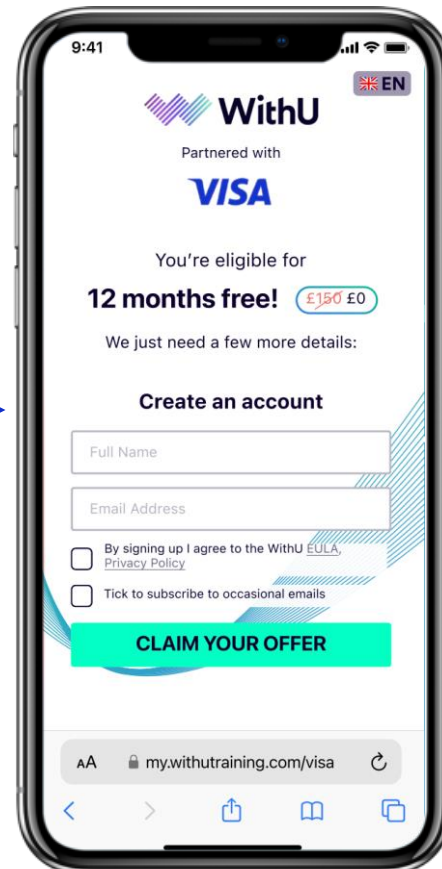

Más de
39,000
usuarios
activos

47%
principiante /
42%
intermedio /
11%
avanzado

Mexico

WithU | VISA

*WithU tiene **472,000** usuarios en 28 paises

*WithU tiene **+100,000** usuarios en LAC

*Data reported by WithU

Flujo de redención de WithU

La redención se realiza directamente en la aplicación de WithU

1 Introducir tarjeta para validación de oferta

2 Confirmación de la cuenta y creación de cuenta

3 Descarga la app

[Regístrate](#)

BANK |  WithU | 

*Aplican términos y condiciones disponibles en [visa.com](https://www.visa.com)

CAPTION

Accede a estos planes que Visa y WithU tienen para ti. Empieza a disfrutar una vida más saludable desde casa o en cualquier lugar del mundo.