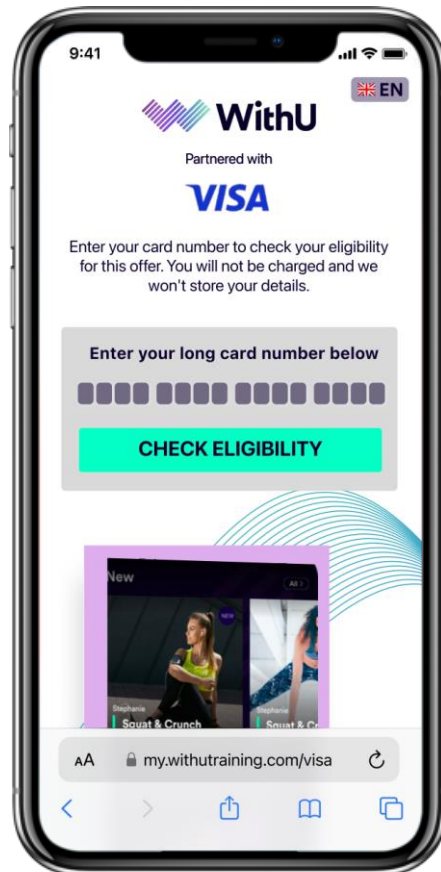

Más de
39,000
usuarios
activos

47%
principiante /
42%
intermedio /
11%
avanzado

Mexico

WithU | VISA

*WithU tiene **472,000** usuarios en 28 paises

*WithU tiene **+100,000** usuarios en LAC

*Data reported by WithU

Flujo de redención de WithU

La redención se realiza directamente en la aplicación de WithU

1 Introducir tarjeta para validación de oferta

2 Confirmación de la cuenta y creación de cuenta

3 Descarga la app